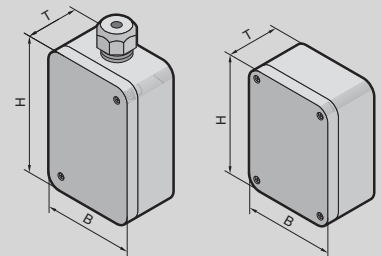

Detailed drawings:

Available on the Internet.

Width (B) mm		65	130	180	254	50	50	Page
Height (H) mm		65	94	110	180	52	65	
Depth (T) mm		57	57	90	111	35	35	
Model No. PK		9500.050	9508.050	9514.050	9521.050	9530.000	9531.000	
	Packs of	12	4	2	1	10	10	
Cover	Transparent	-	-	-	-	-	-	
	Grey	■	■	■	■	■	■	
No. of metric knockouts	M16/20	4	10	-	-	-	-	
	M20	-	-	16	24	-	-	
	M20/25	-	-	2	-	-	-	
	M25/32	-	-	-	4	-	-	
	M32/40	-	-	2	4	-	-	
Cable gland for cable diameter 5-10 mm		-	-	-	-	■	■	